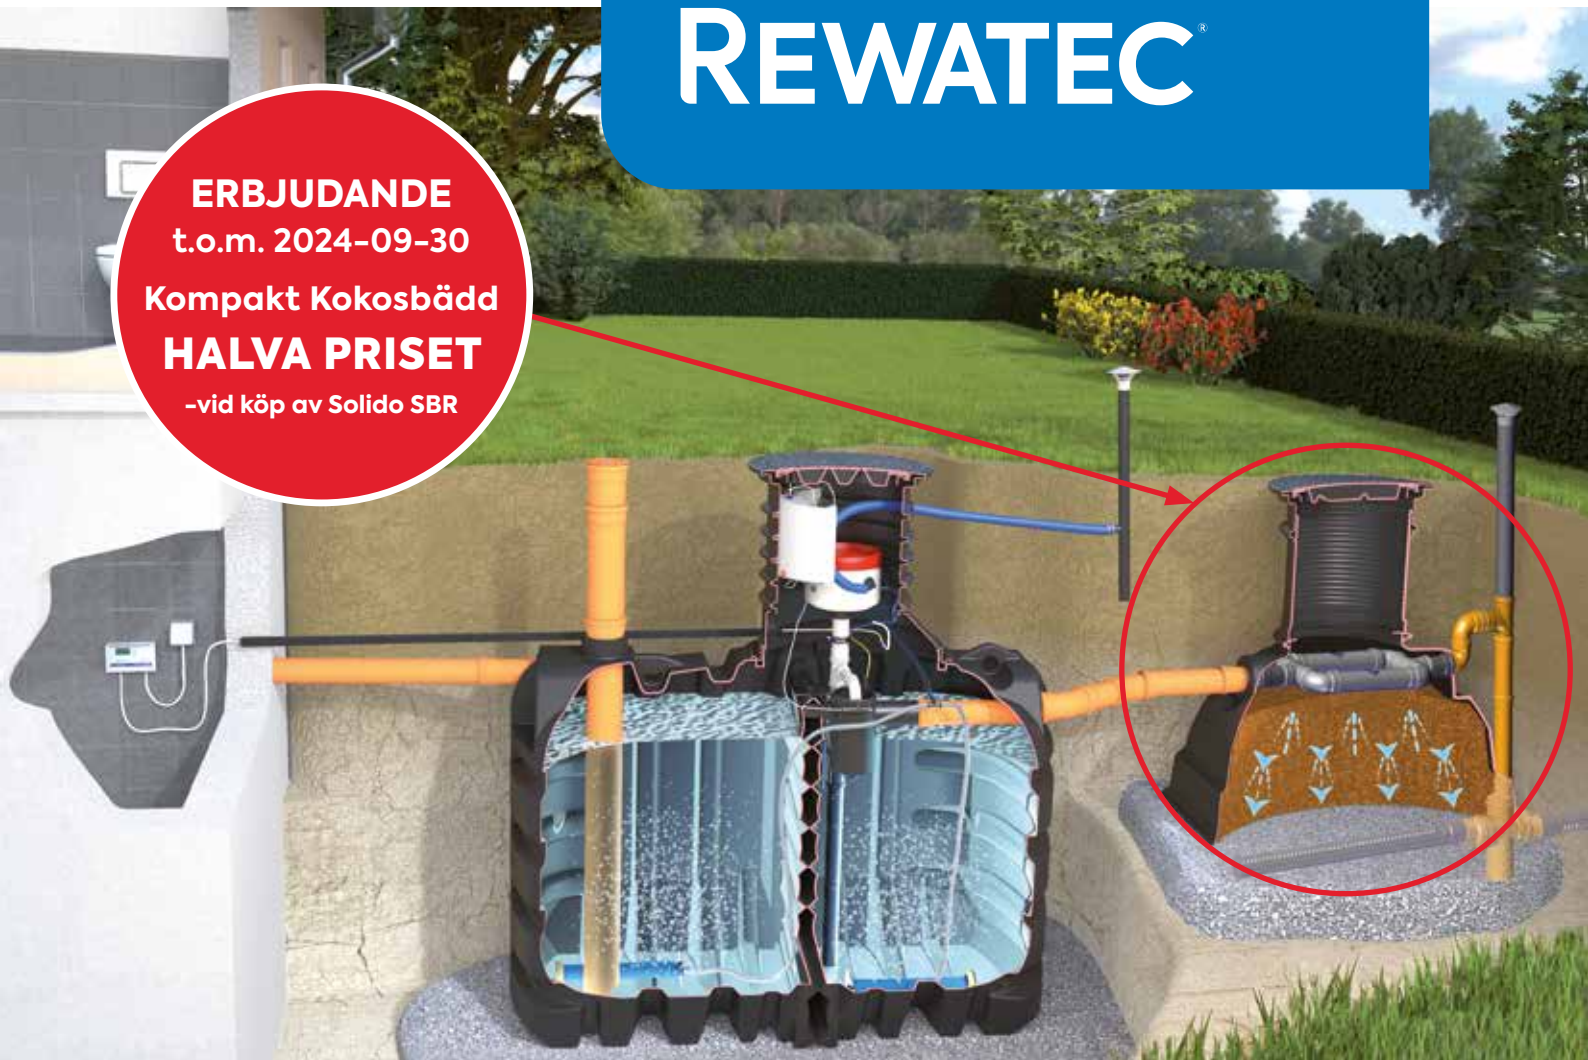

ERBJUDANDE
t.o.m. 2024-09-30

Kompakt Kokosbädd
HALVA PRISET
-vid köp av Solido SBR

***När du köper det minireningsverk Solido SMART+P
får du Kompakt Kokosbädd (KKB)**

HALVA PRISET (slutkunden sparar upp till 8.500 kr)

Erbjudandet är giltigt t.o.m. 2024-09-30

Kompakt Kokosbädd (KKB)

Det är en „once-in-a-lifetime installation“
tack vare följande funktioner:

- **Tillgänglighet:** möjliggör kontroll och långsiktig säkerhet av funktionen
- **Skydd:** polereffekten skyddar jord, grus och grundvatten
- **Hållbarhet:** Med utbytbart organiskt filtermaterial (kokosnötssubstrat)

Reningsverket Solido SMART+P

Den nya generationen av SBR-avloppsrening med EN-Tank-teknologi och fullständig luftning

- Direkt ventilation av hela systemet utan primär behandling
- Mindre avloppsslam och 15% lägre krav för tank- volym (jämfört med konventionella SBR-system)
- Effektiv och ekonomisk avlopps-rening, med endast 51 kWh per person årligen
- Kompakt installation och enkelt underhåll